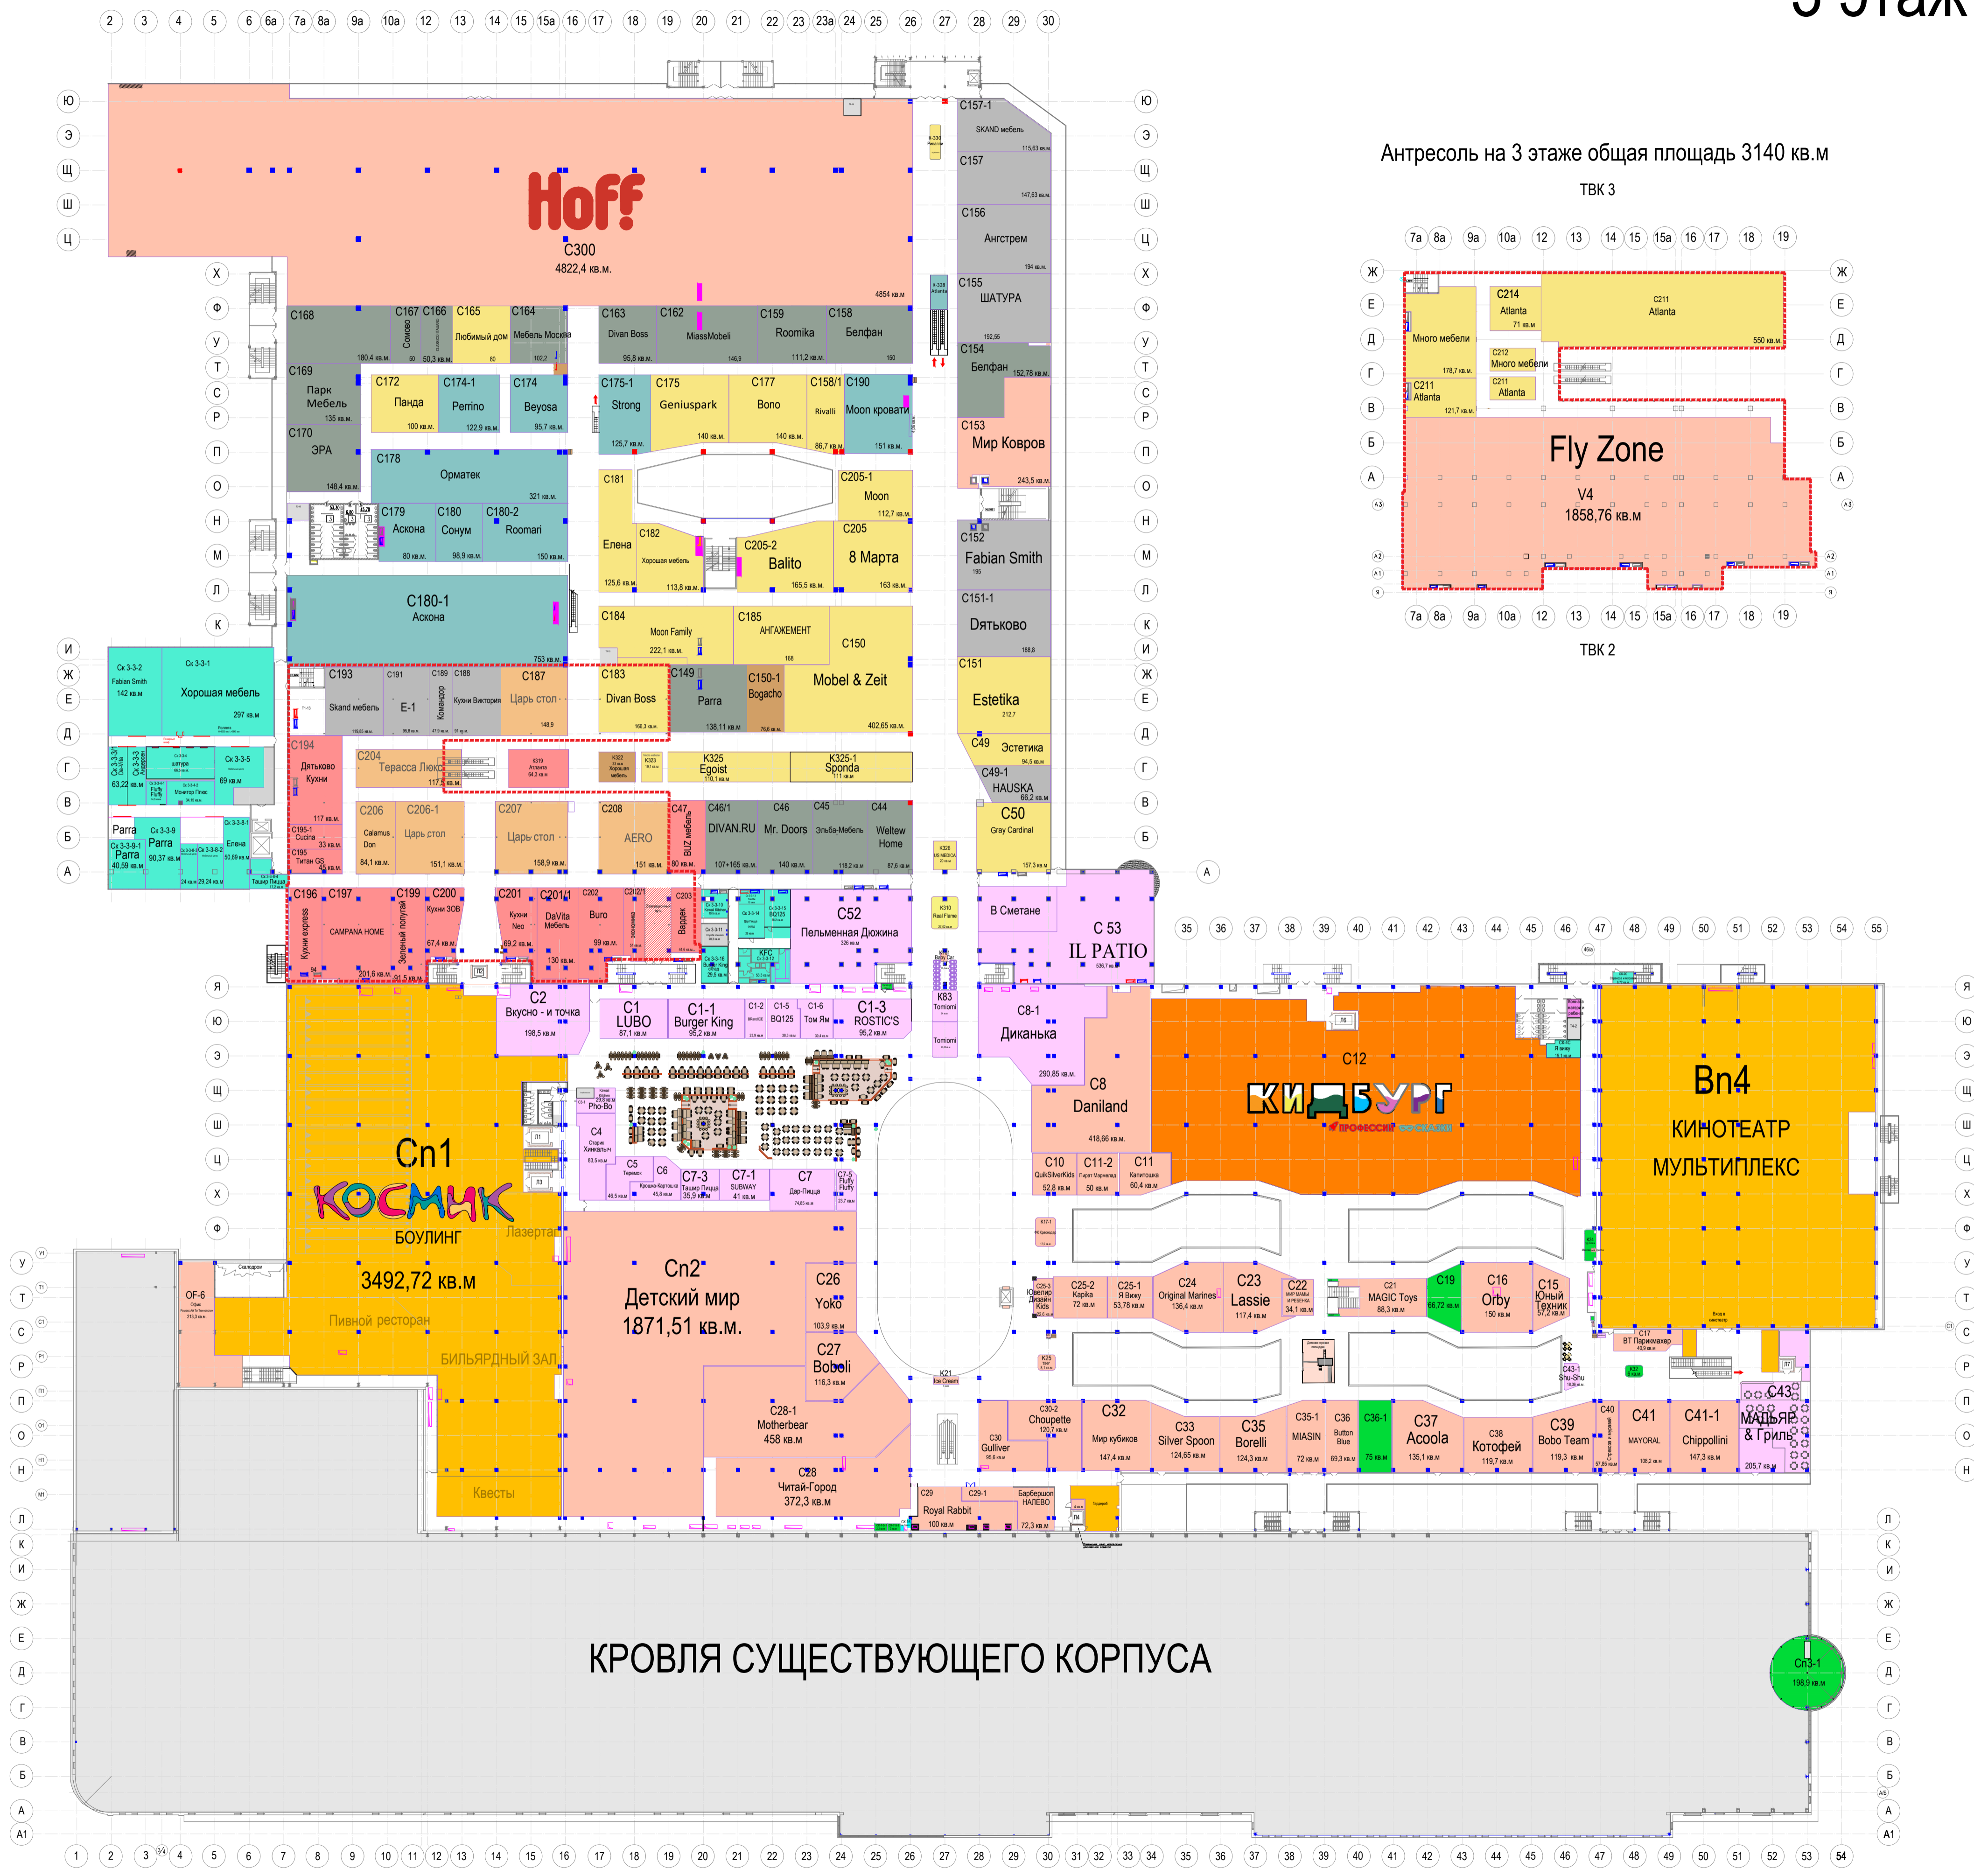

Выставочные фигуры

Антресоль на 3 этаже общая площадь 3140 кв.м

ТВК 3